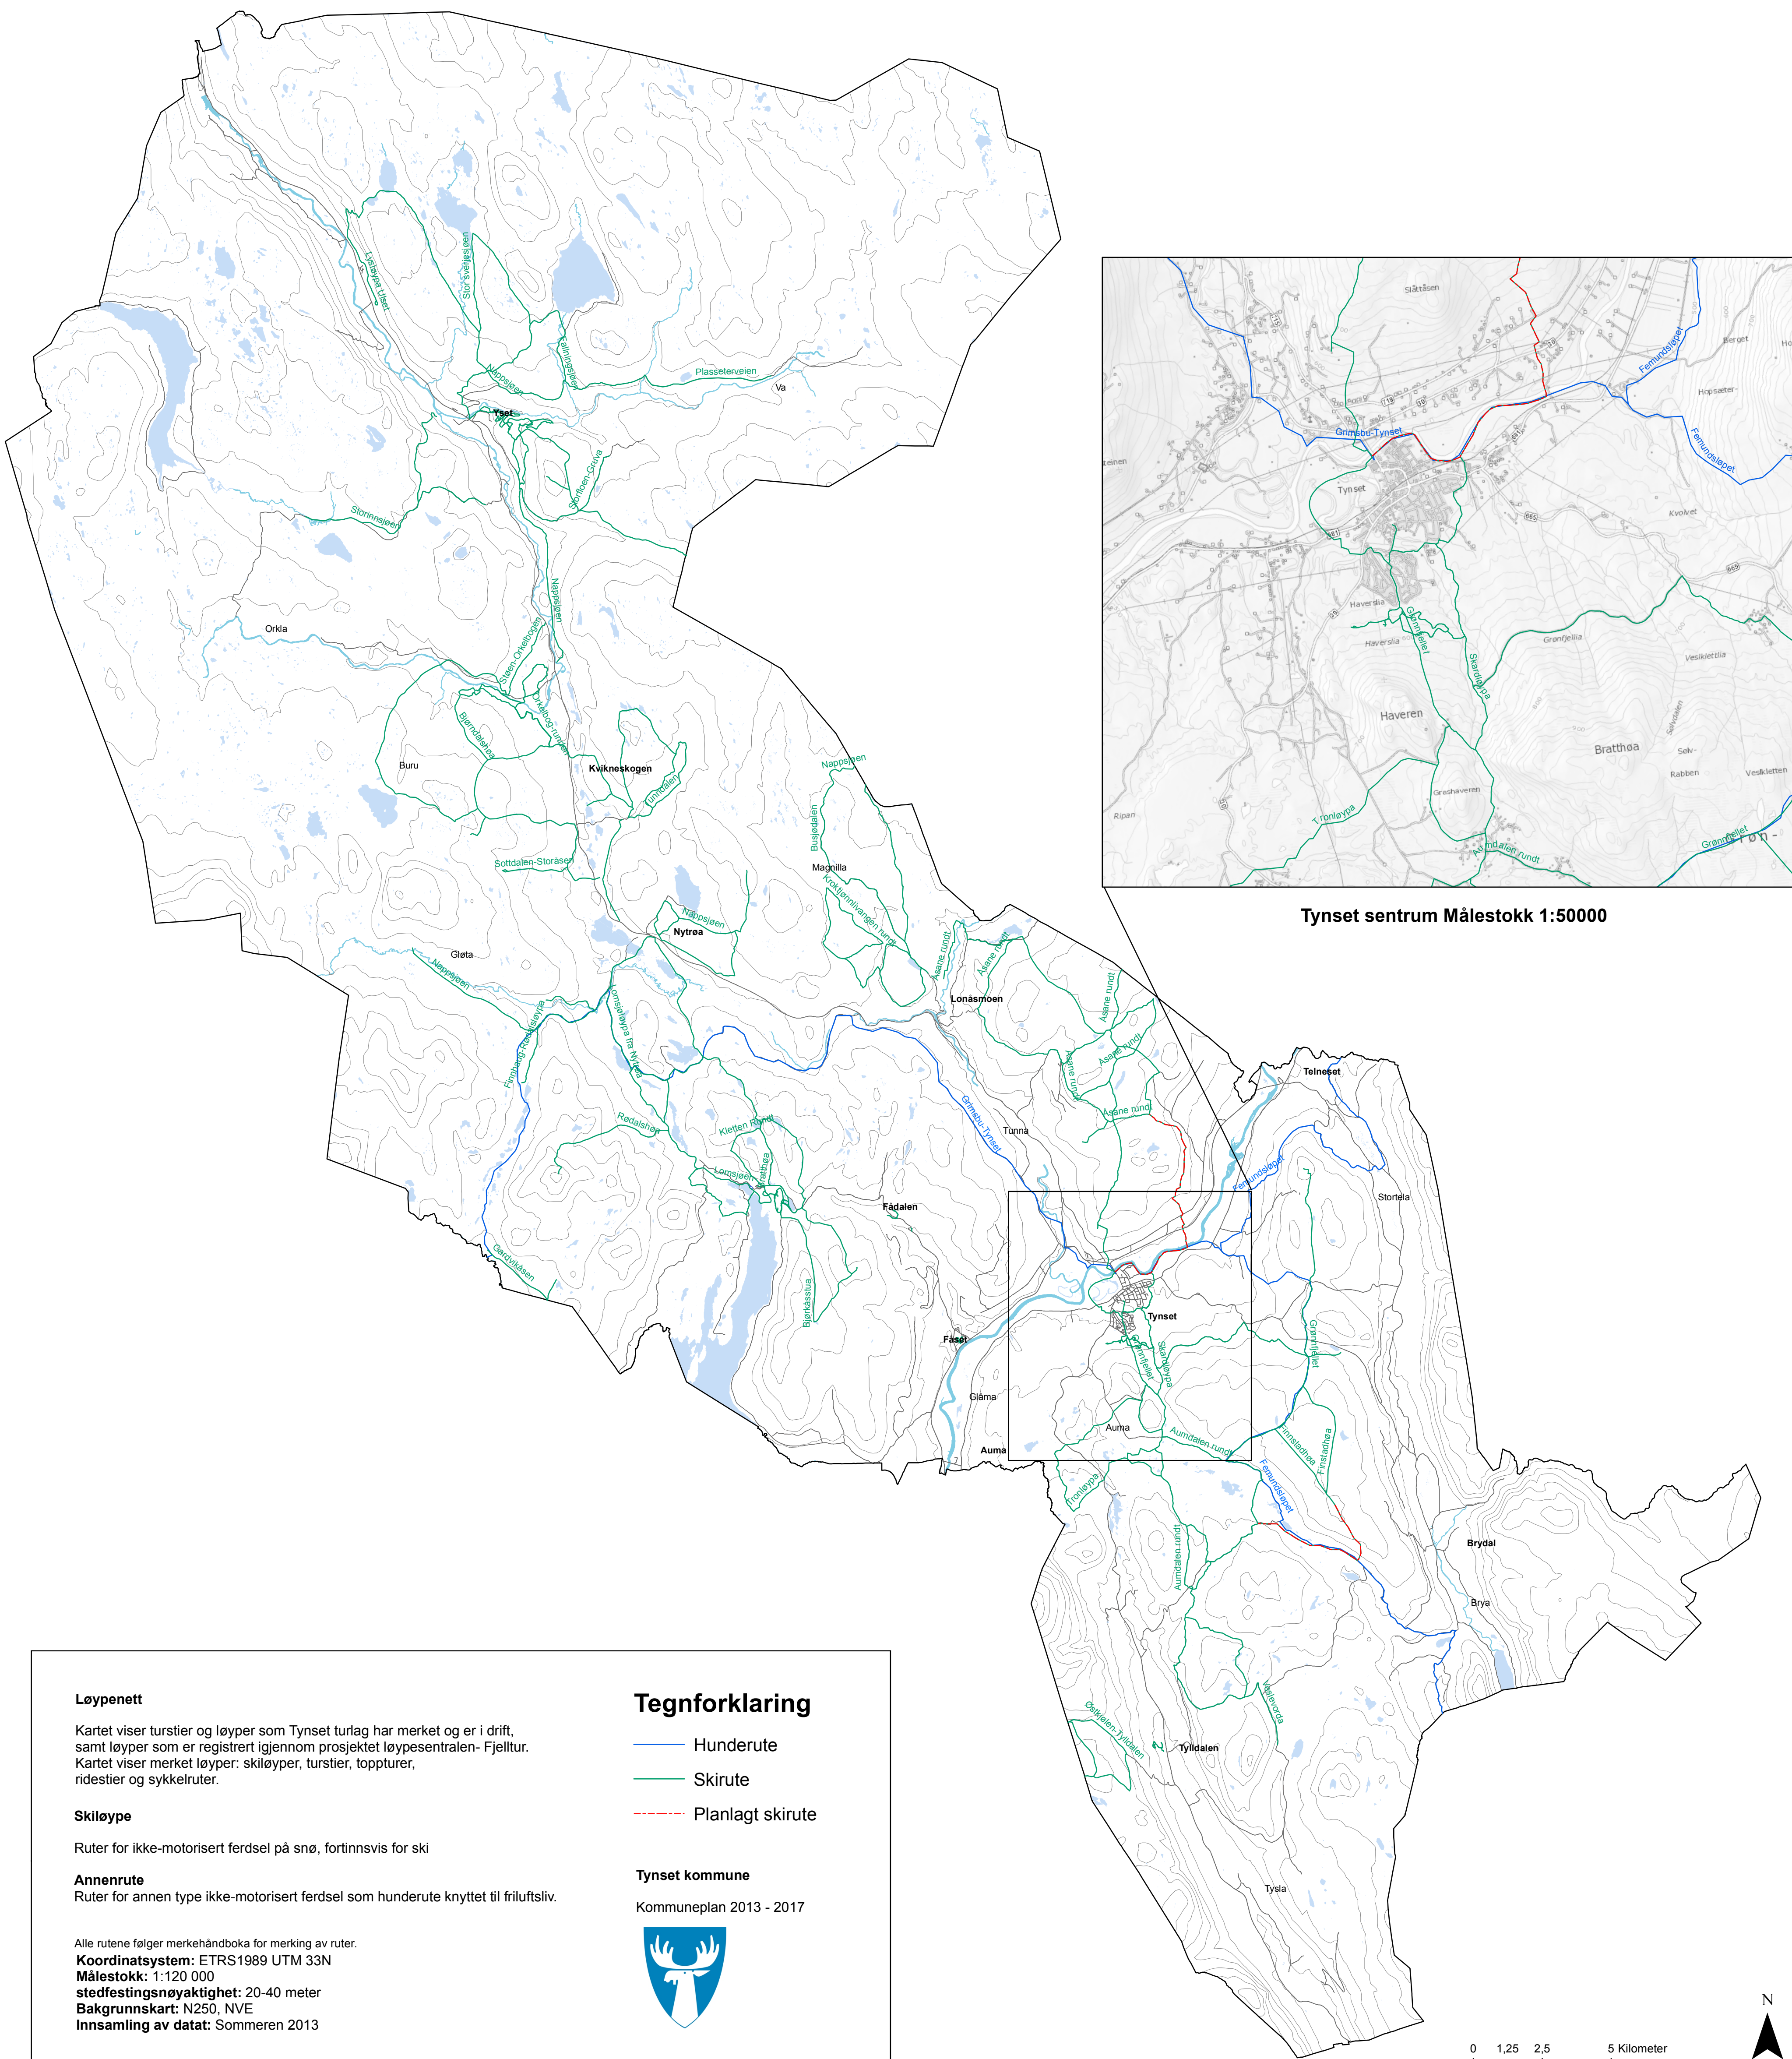

Temakart - Friluftsliv - vinterruter

Tynset sentrum Målestokk 1:50000

Løypenett

Kartet viser turstier og løyper som Tynset turlag har merket og er i drift, samt løyper som er registrert igjennom prosjektet løypesentralen- Fjelltur. Kartet viser merket løyper: skiløyper, turstier, toppturer, ridestier og sykkelruter.

Skiløype

Ruter for ikke-motorisert ferdsel på snø, fortrinnsvis for ski

Annenrute

Ruter for annen type ikke-motorisert ferdsel som hunderute knyttet til friluftsliv.

Alle rutene følger merkehåndboka for merking av ruter.

Koordinatsystem: ETRS1989 UTM 33N

Målestokk: 1:120 000

stedfestingsnøyaktighet: 20-40 meter

Bakgrunnskart: N250, NVE

Innsamling av datat: Sommeren 2013

Tegnforklaring

- Hunderute
- Skiløype
- - - Planlagt skiløype

Tynset kommune

Kommuneplan 2013 - 2017

0 1,25 2,5 5 Kilometer