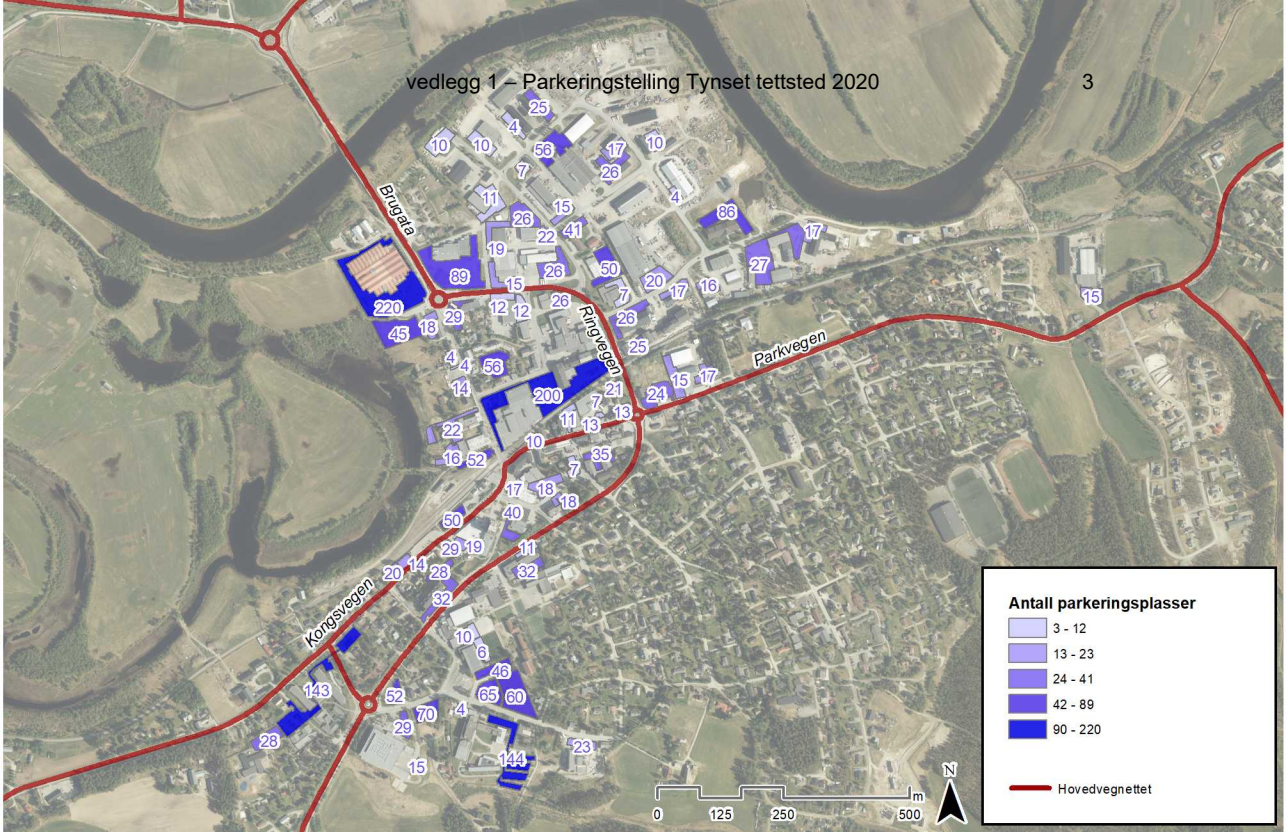

vedlegg 1 – Parkeringstelling Tynset tettsted 2020

3

Antall parkeringsplasser

- 3 - 12
- 13 - 23
- 24 - 41
- 42 - 89
- 90 - 220

Hovedvegnettet

Parkering BO_1				
Sted	Adresse/tomt	Antall P-plasser	Offentlig/ Privat	Ekstra beskrivelse
Kulturnet/rådhuset	44/5	48	Offentlig	Inkl. Asfaltering nærmest bygningen og den del av grusparkeringen med "langsiden" mot bygningen. Ikke inkl. den lange smale parkeingen
Stasjonen	42/90 og 42/2	39	Offentlig	Markerte parkeringsplasser langs jernbane
Gateparkering Kongsvegen		24	Offentlig	Mellom Stasjonen og Rådhuset
Torvgata 5 (redd barna, diner++)	42/20 og 42/5	40	Offentlig	All parkering tilhørende bygning er telt
Foran Alvdal- Tynset Sport	42/8	17	Offentlig	Parkeringsplassen mot Kongsveien
Baksiden av A-T sport og Torvgata 4	42/21	18	Offentlig	Umarkerte parkeringsplasser
Torvgata 7 og 9	42/82	18	Privat	Parkering til leiligheter
Kompetansesenteret (gjesteparkering)	44/171/1 og 44/175	57	Offentlig	
Kompetansesenteret (reservert)	44/574, 44/209, 44/551, 44/187	51	Privat	52
Gateparkering Aumlveien		9	Offentlig	Mellom kryss Torvgata og kryss Parkveien
Baksiden (sørsiden) av Parkveien 5 a,b,c,d	44/5, 44/69	13	Privat	
Baksiden av Parkveien 1	42/87	13	Privat	Reserverte parkeringsplasser
Tynset foto	400/5	3	Offentlig	Kottidsparkering
Tynset foto	400/5	4	Privat	Reserverte plasser
baksiden (sørsiden) av Parkveien 11	44/61	13	Privat	Udefinert område. Usikker hvem som benytter denne
Gateparkering langs Parkveien		24	Offentlig	
Parkveien 2	44/30	10	Offentlig	
Parkveien 10	44/73	11	Privat	
Bohus	44/207	13	Offentlig	Offentlig
Bohus	44/207	7	Privat	Privat (oppleves ikke som offentlige parkeringsplasser)
Parkveien 16 og 14	44/74, 44/304, 44/112	24	Privat	Parkering til leiligheter
Taxiparkering og åpen parkeringsplass	44/535	13	Offentlig	Åpen parkeringsplass
Alti kjøpesenter		200	Offentlig	
Landbrukets hus, Mudo, Europris	44/665, 44/54, 44/108, 44/579	80	Offentlig	
Gateparkering langs Alfarheimsgata		5	Offentlig	
Alfarheimsgata 8C	44/578, 44/613, 44/303	56	Privat	
Gateparkering langs Brugata		8	Offentlig	
Brugata 5	42/12.	6	Offentlig	
Max bensinstasjon	14/13	4	Offentlig	
Bowlingen (Meierigata 6)	44/298	12	Offentlig	
Brugata 2B Sparebanken Østlandet	43/72	16	Privat	bedriftsparkering
Tynset bokhandel og Sparebanken Østlandet	43/7 og 43/72	52	Offentlig	Kundeparkering
Brugata 6 B,C	43/12	25	Privat	Lite informasjon om hva dette bygget brukes til
Tynset hotell	10/43	14	Privat	
Circle K (Brugata 10)	43/29	4	Offentlig	Kundeparkering
Interoptik (Brugata 14 B og Brugata 16)	43/74 og 43/31	11	Offentlig	Kundeparkering
Brugata 18 (leiligheter)	43/44	18	Privat	
Domus kjøpesenter	43/75 og 43/78	220	Offentlig	
Ny Kiwibutikk	43/87	80	Offentlig	Kundeparkering

Totalt parkeringsplasser BO_1	
Offentlige	997
Private	283
Totalt antall offentlig+ privat	1280