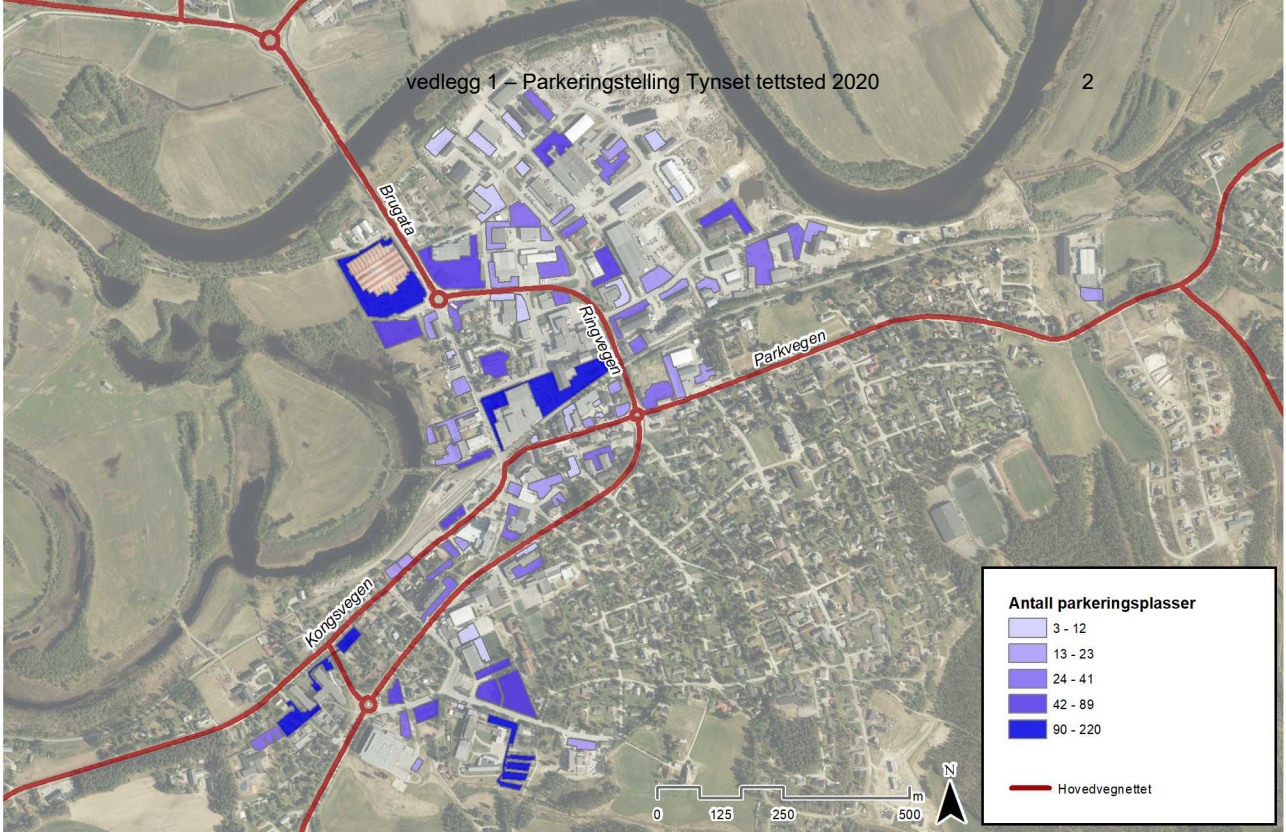

vedlegg 1 – Parkeringstelling Tynset tettsted 2020